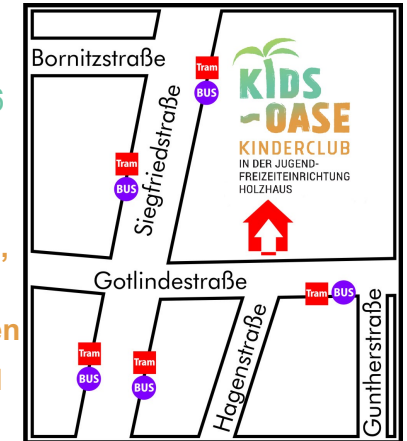

**KIDS
- OASE**
KINDERCLUB
IN DER JUGEND-
FREIZEIT-EINRICHTUNG
HOLZHAUS

Für Kinder und Jugendliche von 6 – 14 Jahren

Gotlindestr. 38
10365 Berlin-Lichtenberg
Tel.: (030) 66633731

Homepage: www.sozialwerk-dfb-berlin.de/47.html
Email: kids-oase@sozialwerk-dfb-berlin.de
Ansprechpartner: Andreas Börner

Öffnungszeiten:

Montag bis Freitag
November – März 13.00 - 18.00 Uhr
April – Oktober 13.30 - 18.30 Uhr
in den Ferien 10.00 - 17.00 Uhr

Träger:

SOZIALWERK des dfb (Dachverband) e.V.
Hagenstraße 57, 10365 Berlin

Hier findet Ihr unseren Club

Seid Ihr älter als 14? Kein Problem, kommt trotzdem vorbei,
der Jugendclub ist gleich mit im Haus!

Haltestelle:

Gotlindestraße
Tram: 21, 37 – Bus 240, 256

Angebote:

- spielen, Freunde treffen, chillen und quatschen
- gemeinsam Sport treiben
- gemeinsam kochen und gärtnern
- im Internet surfen, am Computer spielen/lernen
- Kreativ- und Kulturangebote wie Keramikarbeiten, basteln, singen und tanzen
- Ausflüge in die Stadt und die Natur
- besondere Ferienaktivitäten und Feste
- Hilfe bei Hausaufgaben und Gesprächsangebote bei persönlichen Sorgen und Problemen
- besondere Veranstaltungen auch für Eltern und die ganze Familie
- abwechslungsreiche Angebote für Kita- und Hortgruppen